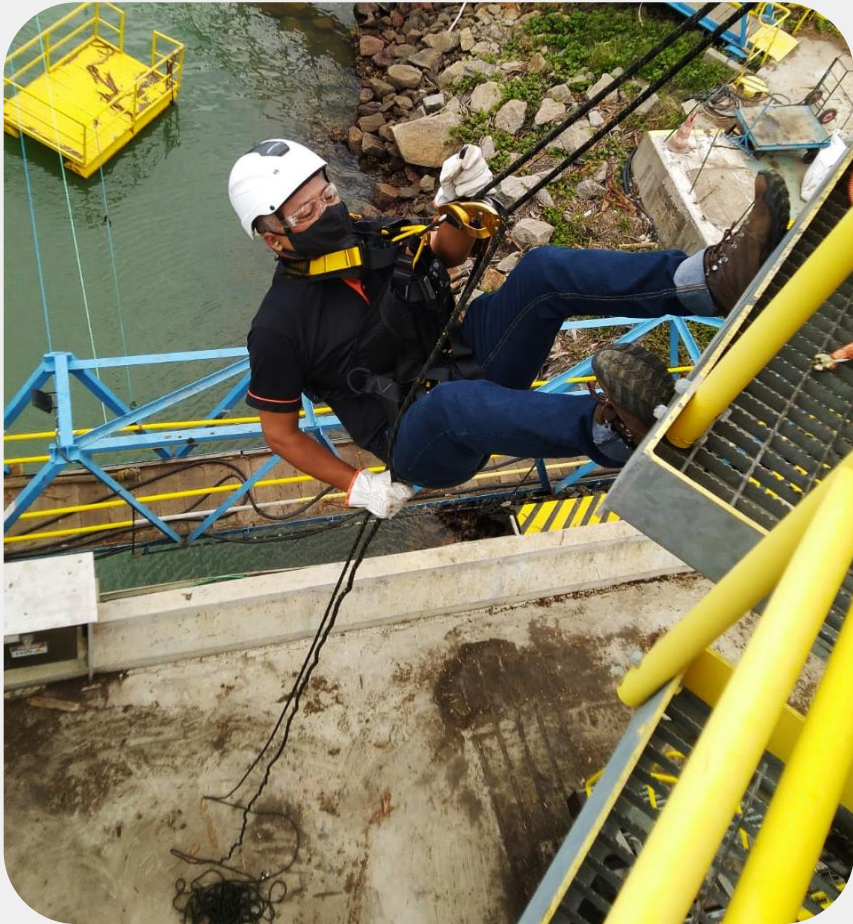

NR18: Plataforma Elevatória

› Treinamentos e Serviços Especializados em Operações de Maquinas

Gilmar Couto # (27) 9.9508-3852

Nossos treinamentos

NR35: Trabalho em altura

Outros treinamentos

Máquinas

- › Operador de Highi-lift;
- › Operador de Portainer/Transtainer;
- › Operador de Mini carregadeira;
- › Operador de Rolo Compactador;
- › Operador de Trator Esteira.