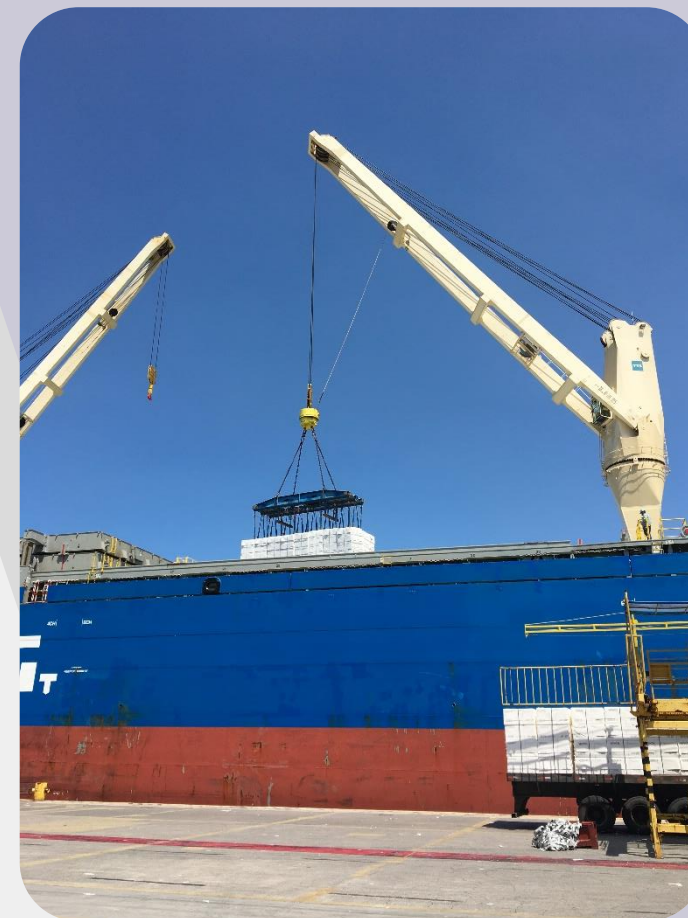

Gilmar Couto # (27) 9.9508-3852

Nossos treinamentos

Guindaste de Bordo

› Treinamentos e Serviços Especializados em Operações de Maquinas

Gilmar Couto # (27) 9.9508-3852

Nossos treinamentos

Ponte Rolante

› Treinamentos e Serviços Especializados em Operações de Maquinas